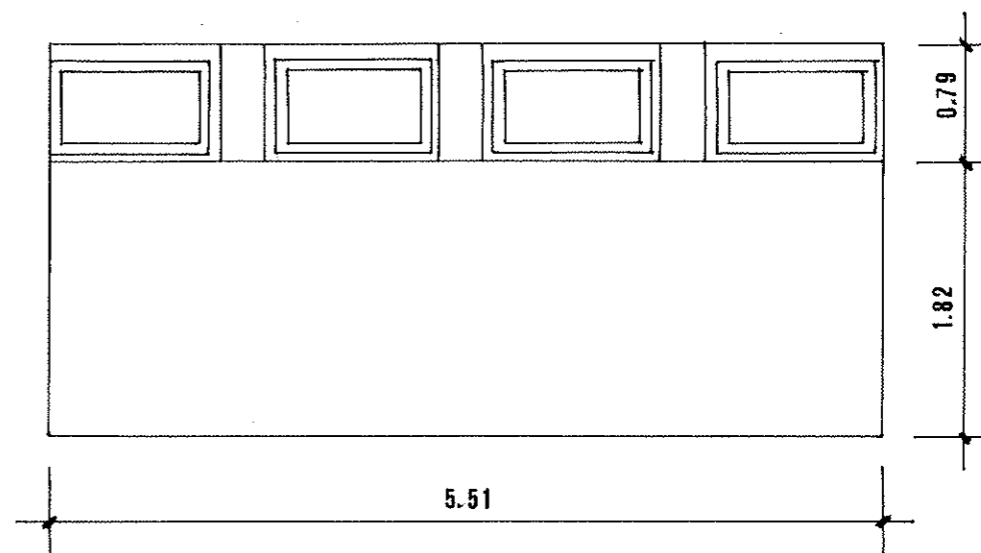

# GALARIABURGAISA

Ansicht A

Grundriss M 1:50

## Legende

- BD Bodendosen
- KO Korpus, mobil, 0.40 x 2.00 m, Höhe 1.04 m
- ST Stellwände, 1.00 x 1.78 m, 11 Stück
- TV Fernseh-, Radio- und Internetanschluss
- VT Vitrine, mobil, 0.60 x 1.00 m, Höhe 0.92 m