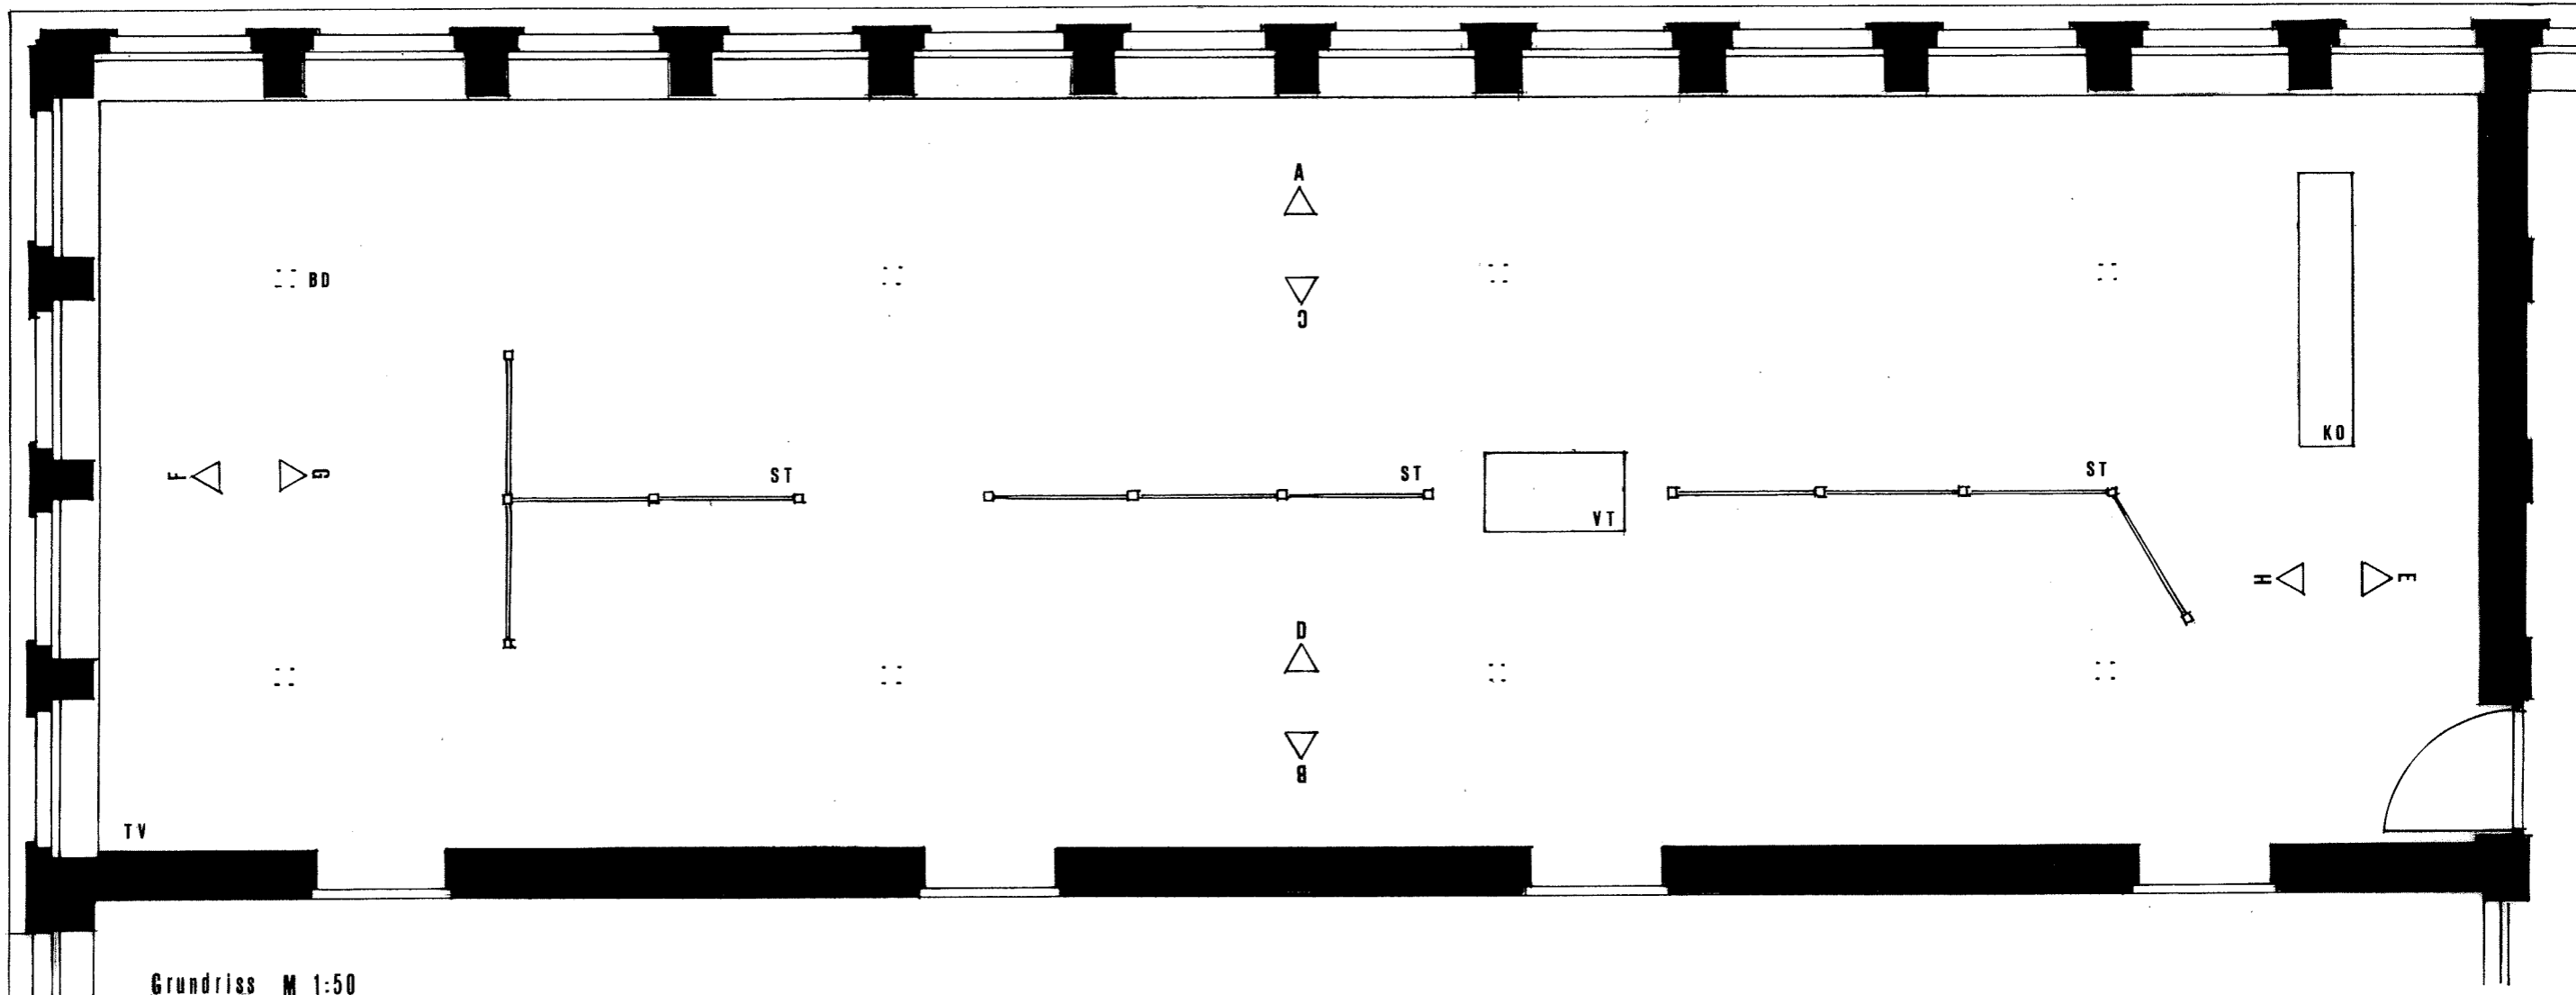

GALARIABURGAISA

Grundriss M 1:50