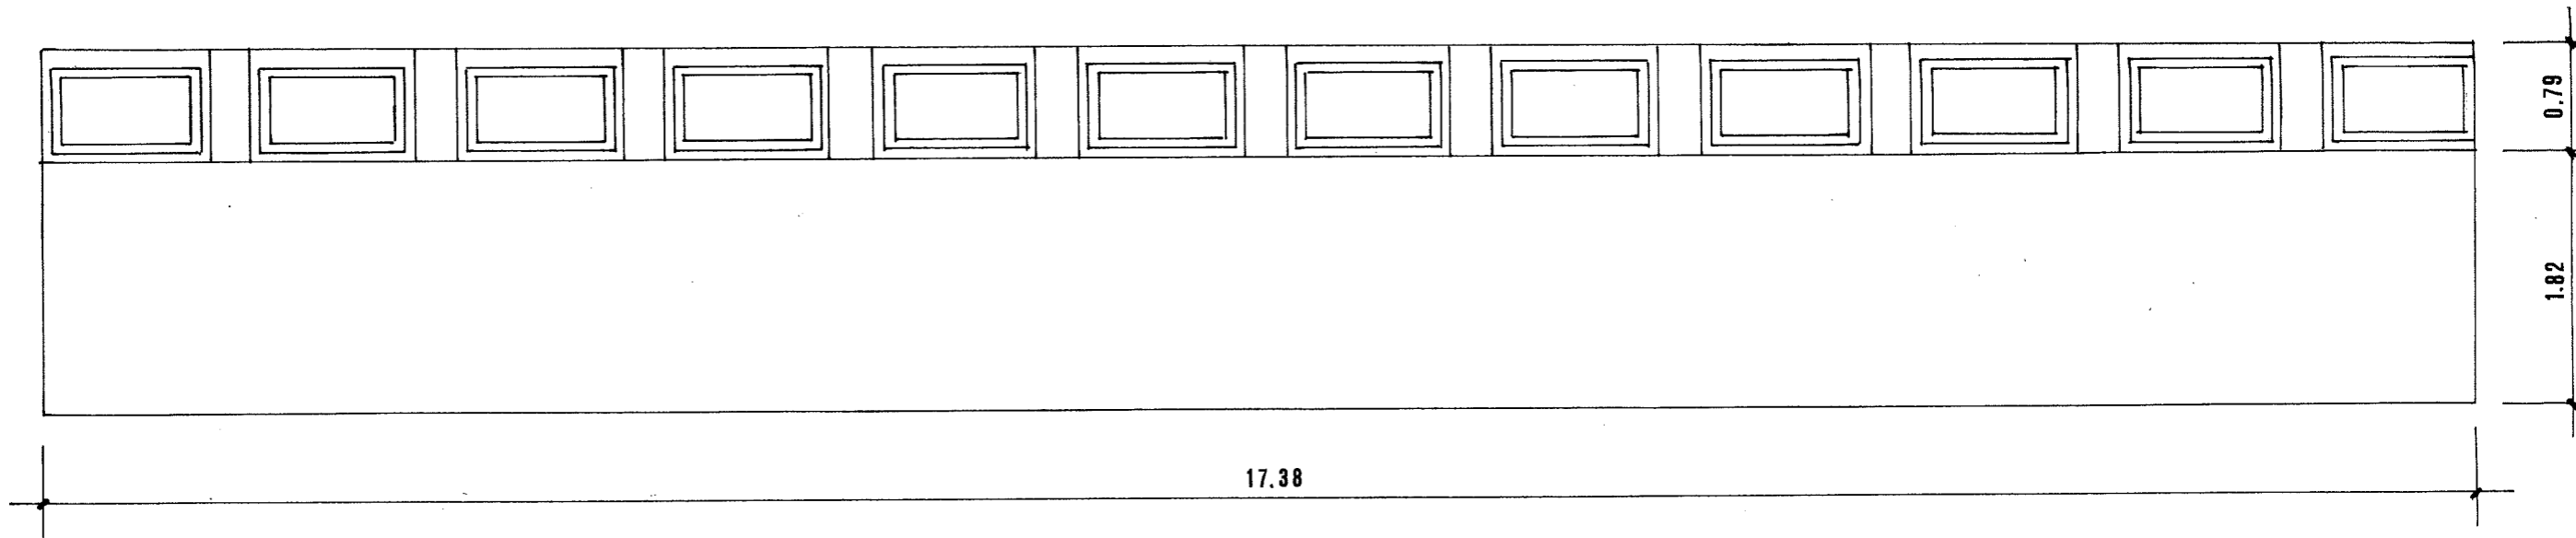

# GALARIABURGAISA

Ansichten B / C / D

2.61

17.38

# GALARIABURGAISA

Ansicht A

Grundriss M 1:50

## Legende

- BD Bodendosen
- KO Korpus, mobil, 0.40 x 2.00 m, Höhe 1.04 m
- ST Stellwände, 1.00 x 1.78 m, 11 Stück
- TV Fernseh-, Radio- und Internetanschluss
- VT Vitrine, mobil, 0.60 x 1.00 m, Höhe 0.92 m