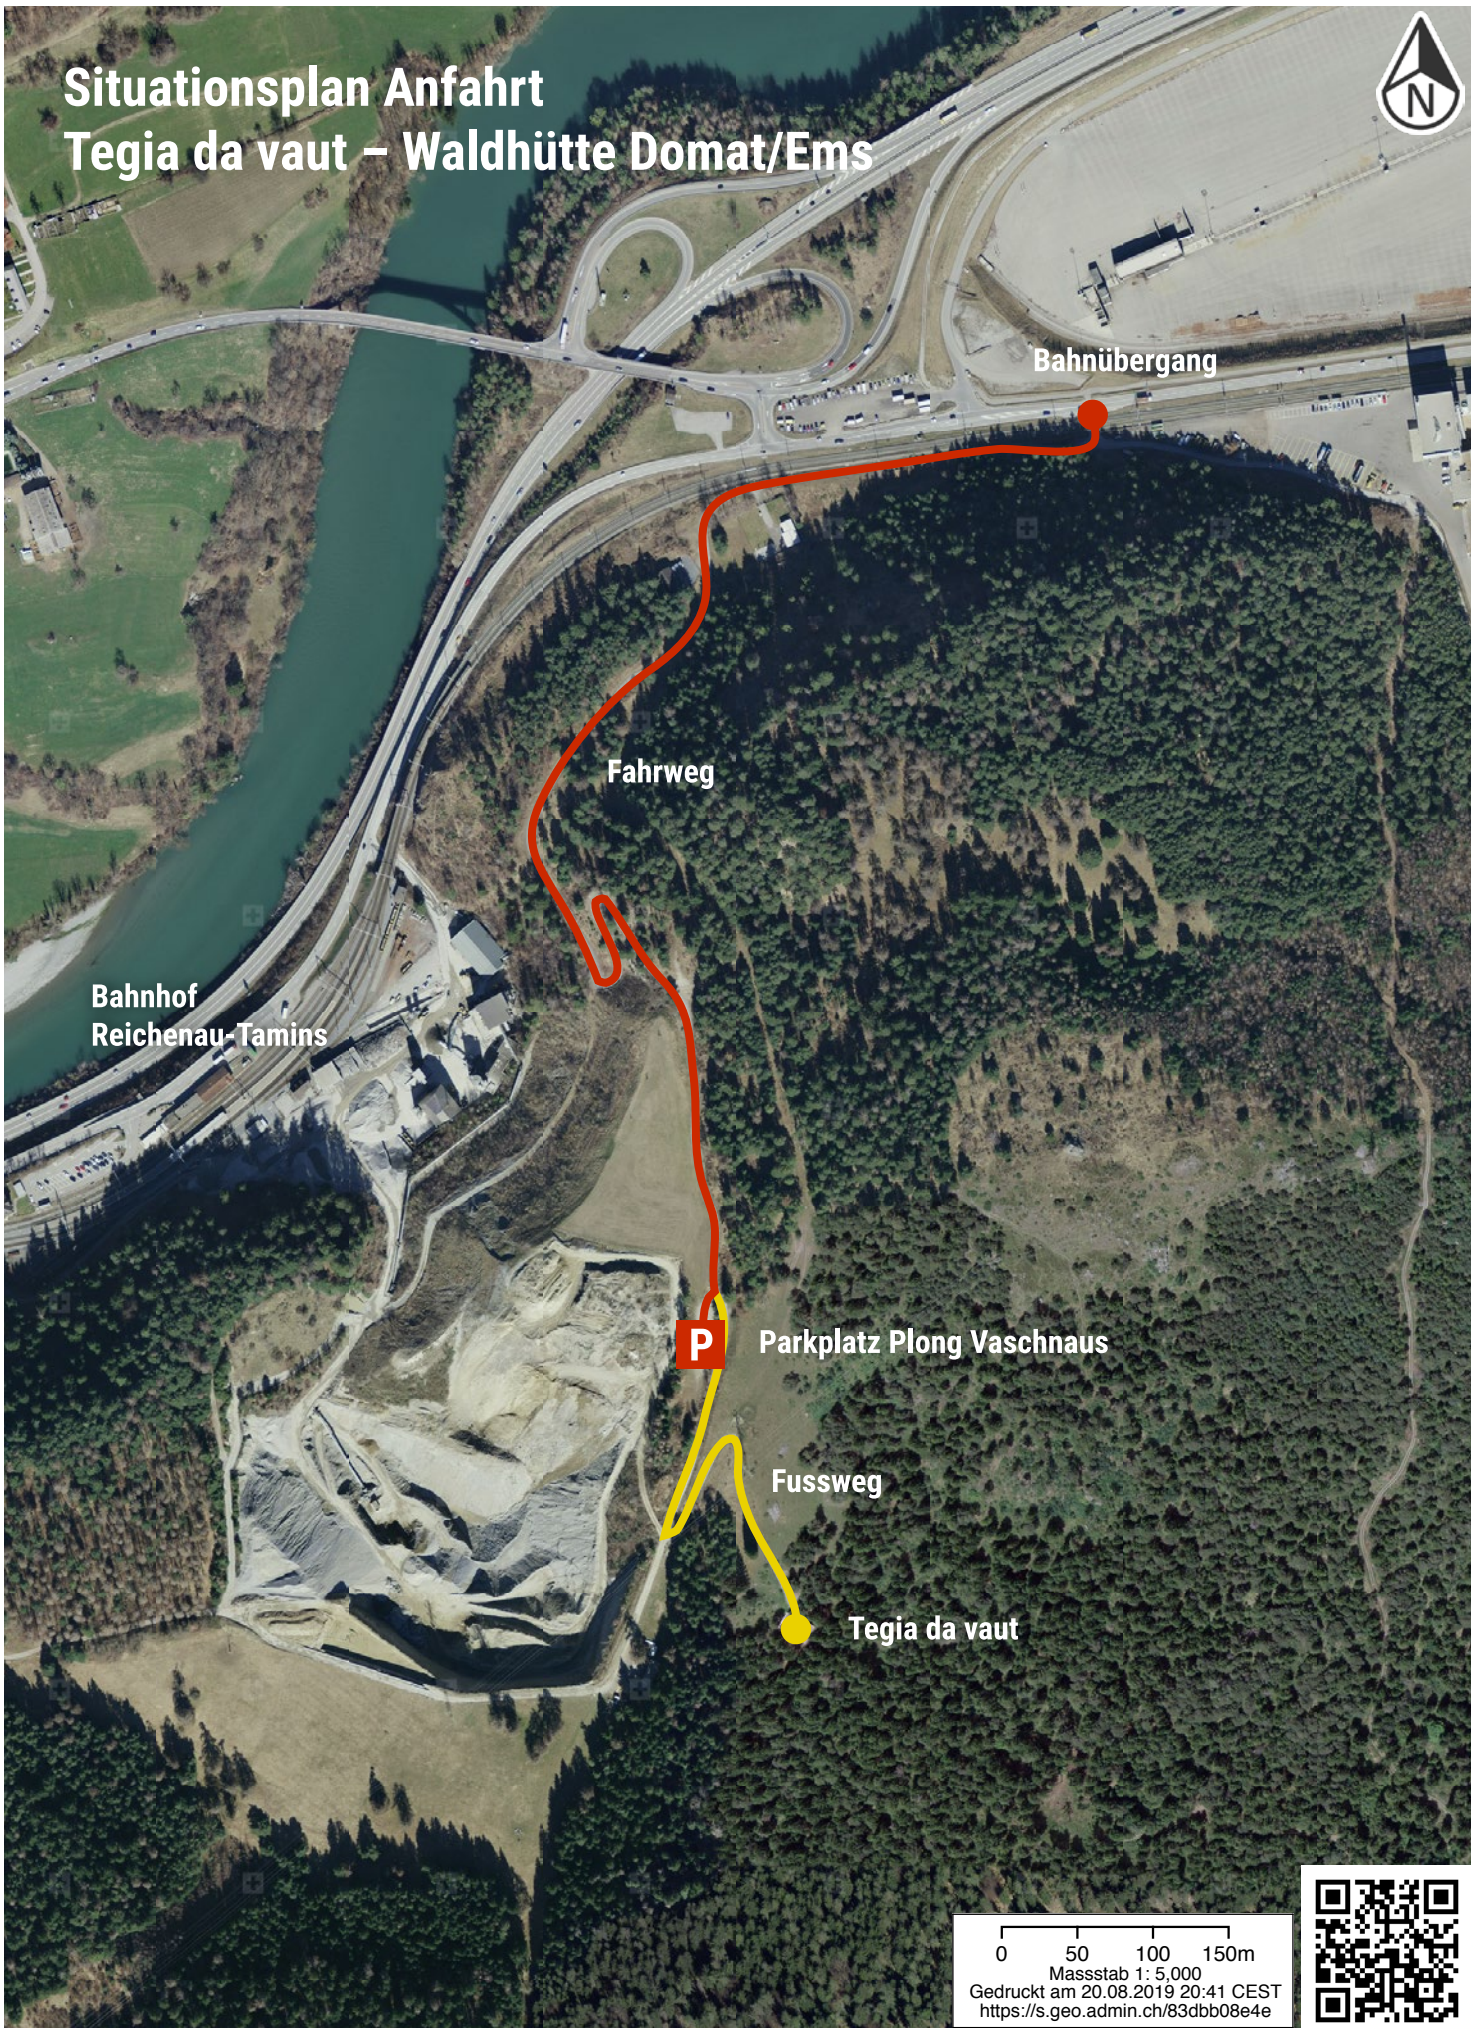

# Situationsplan Anfahrt Tegia da vout – Waldhütte Domat/Ems

Bahnübergang

Fahrweg

Bahnhof  
Reichenau-Tamins

**P** Parkplatz Plong Vaschnaus

Fussweg

Tegia da vout

0 50 100 150m

Massstab 1: 5,000

Gedruckt am 20.08.2019 20:41 CEST  
<https://s.geo.admin.ch/83dcb08e4e>